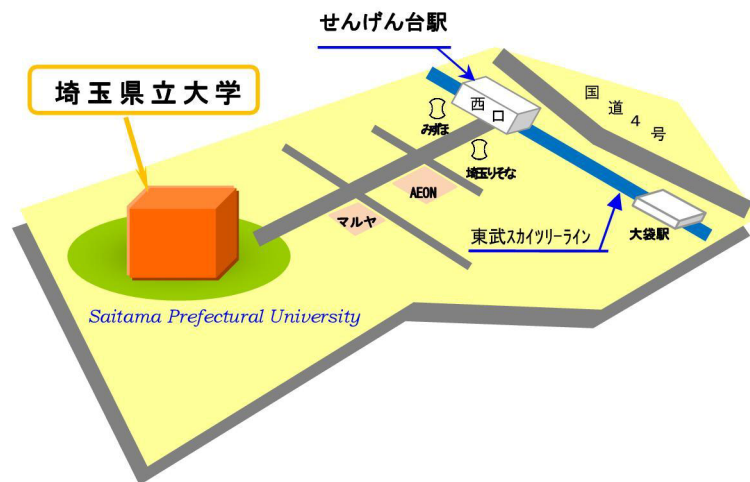

【埼玉県】

埼玉県立大学の位置

埼玉県立大学 交通案内図

埼玉県越谷市三野宮 820 番地

東武伊勢崎線せんげん台駅下車 西口より バス 5分
 徒歩 20分

埼玉県立大学サテライトキャンパス 交通案内図

埼玉県さいたま市浦和区北浦和4丁目8番地4

JR京浜東北線北浦和駅下車 西口より 徒歩3分（埼玉社会保険病院敷地内）

案内図