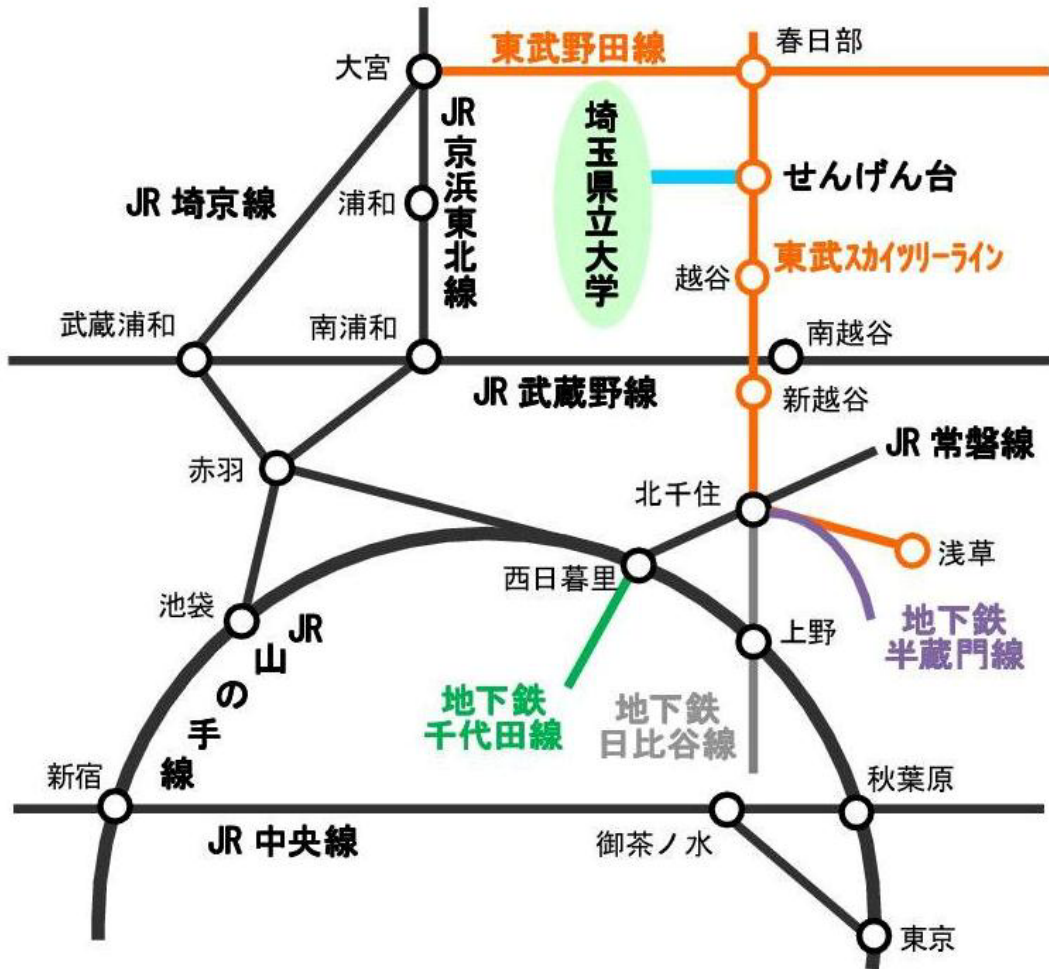

【埼玉県】

埼玉県立大学の位置

埼玉県立大学 交通案内図

埼玉県越谷市三野宮 820 番地

東武伊勢崎線せんげん台駅下車 西口より バス 5分
 徒歩 20分

埼玉県立大学サテライトキャンパス 交通案内図

埼玉県さいたま市浦和区北浦和4丁目8番地4

JR京浜東北線北浦和駅下車 西口より 徒歩3分（埼玉社会保険病院敷地内）

案内図